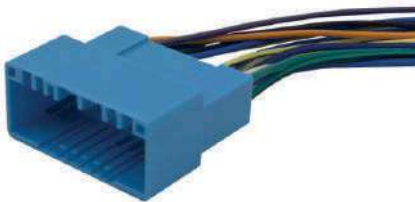

HN-GM4

CHEVROLET AVEO (MÉX)
2017 - 2020