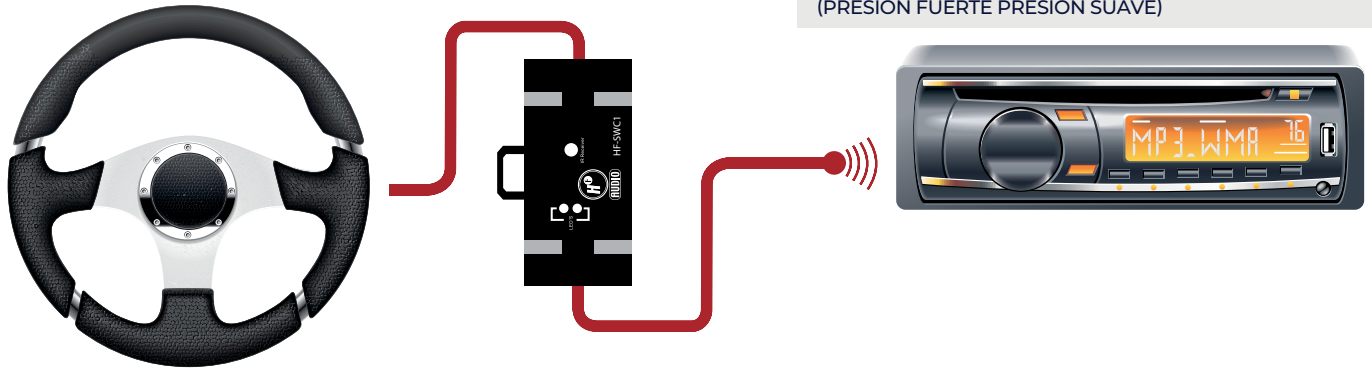

HF-SWC1

ESPECIFICACIONES TÉCNICAS

FUNCIONA EN TODOS LOS VEHÍCULOS EQUIPADOS CON BOTONES DE CONTROL AL VOLANTE PROGRAMABLE CON CUALQUIER MARCA DE AUTOESTÉREO EQUIPADO CON UN MANDO A DISTANCIA CON LA OPCIÓN DE PROGRAMAR MEDIANTE MINI-JACK O INFRARROJO PERMITE PROGRAMAR 2 FUNCIONES POR CADA BOTÓN (PRESIÓN FUERTE PRESIÓN SUAVE)