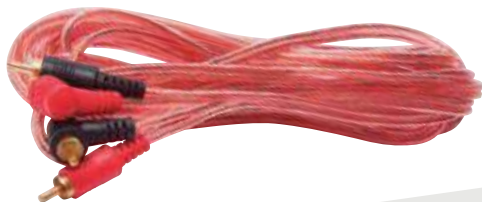

SP-RC SERIES

CABLE RCA DE ALTA CALIDAD
CABLE TRANSPARENTE DE ALTA CORRIENTE
LIBRE DE OXÍGENO