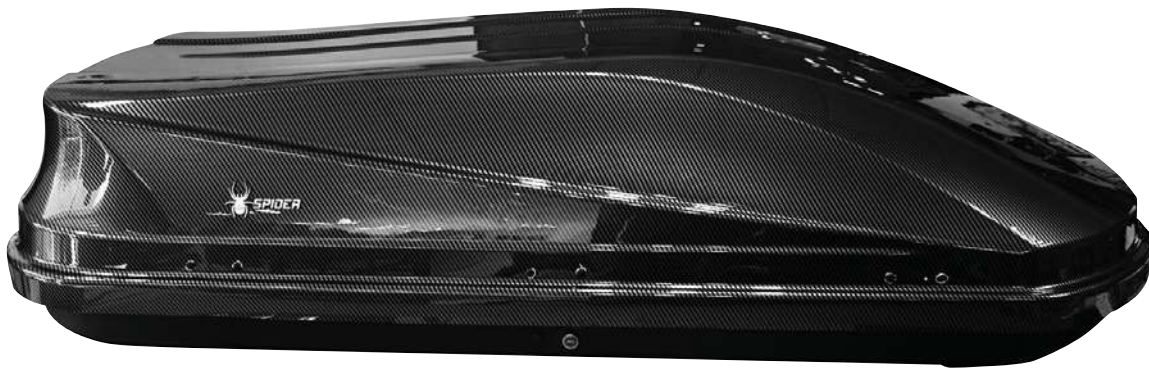

SR-BOX600FIBER

CAJA PORTAEQUIPAJE UNIVERSAL

CAPACIDAD: 600 LT

MEDIDAS: 172X82X43

FIBRA CARBONO

CON TEXTURA
FIBRA DE CARBÓN