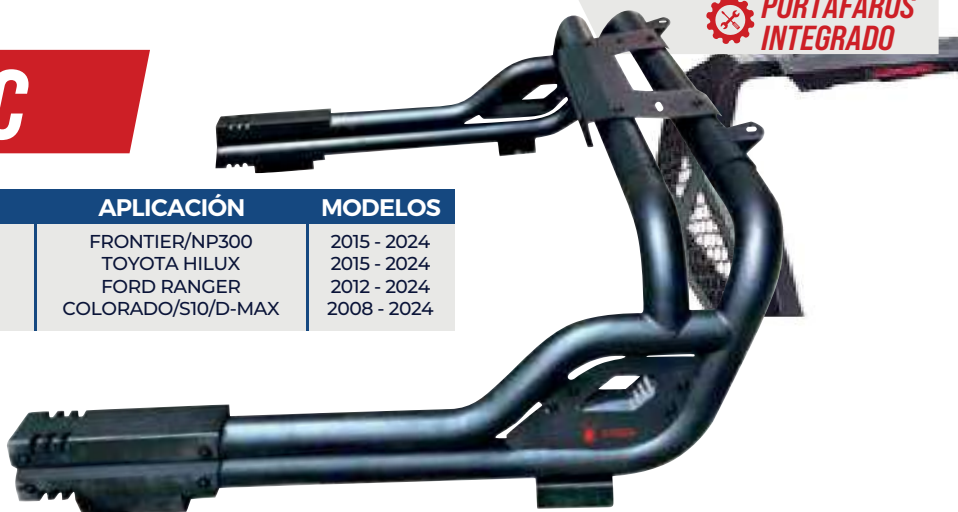

 ESTRUCTURA SOLDADA, ALTAMENTE RESISTENTE

X10NHRC

RO4BNHRC

CLAVE	APLICACIÓN	MODELOS
RO4BNHRC	FRONTIER/NP300	2015 - 2024
	TOYOTA HILUX	2015 - 2024
	FORD RANGER	2012 - 2024
	COLORADO/S10/D-MAX	2008 - 2024

 PORTAFAROS INTEGRADO