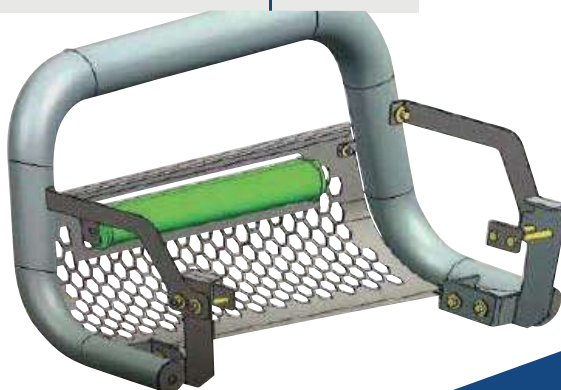

BRACKETS

CLAVE	APLICACIÓN	MODELOS
BRACKF150	BRACKET F150 PARA FORD 150	2018-2023
BRACKNP300	BRACKETS FRONTIER, NP300	2015-2020
BRACKROCCO	BRACKET PARA HILUX ROCCO	2021-2023
BRACKRANGER	BRACKET PARA BUMPER TIPO 1 Y TIPO 4	2021-2023
BRACK5FRONTIER21	BRACKETS NP300 - FRONTIER	2022