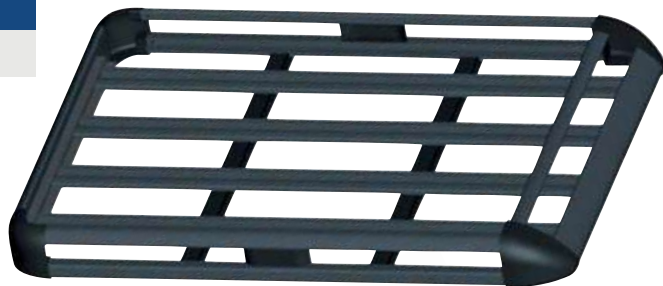

HB01

**CANASTILLA DE TIRON FOLDABLE PINTURA
ANTICORROSIÓN ACERO 150X50X14**

Material: acero

**MEDIDA DE CONECTOR: 2"
150 x 50 x 14 CM**

RB511S

CANASTILLA DE ALUMINIO UNIVERSAL - 127 X 96 CM

CLAVE	MEDIDAS
RB511BK	127 x 96 CM
MATERIAL	COLOR
ALUMINIO	SILVER

RB512S

CANASTILLA UNIVERSAL DE ALUMINIO MEDIANA
127 X 96CM
MATERIAL ALUMINIO

RB514S

CLAVE	MEDIDAS	MATERIAL	COLOR
RB514S	127 x 96 CM	ALUMINIO	NEGRO

MEDIANA / PLATA

CANASTILLA UNIVERSAL DEPORTIVA - 127 X 96 CM
COMPATIBLES CON CUALQUIER TIPO DE BARRA TRANSVERSAL
(CUADRADA, OVALADA, ORIGINAL)