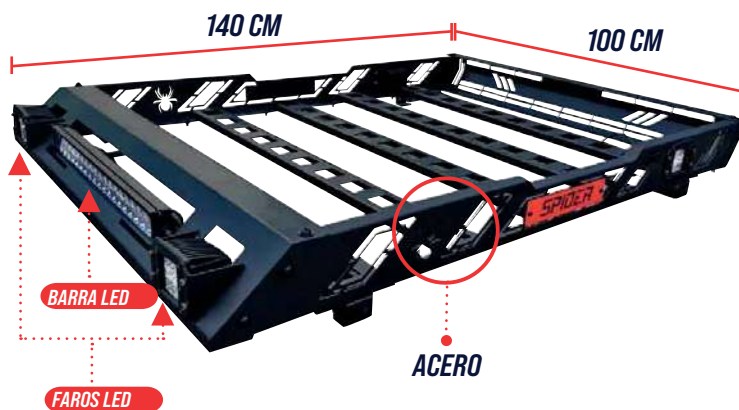

ROOFJM

CANASTILLA SUZUKI JIMNY
55" X 45"
2018 - 2024

BARRA DE LED NO INCLUIDA

RBBARLED

CON BRACKETS PARA FIJAR EN PUERTAS
IDEAL PARA PICK UPS
INCLUYE 2 FAROS + BARRA LED
MEDIDAS: 140 X 100 CM

APLICACIONES

NP300
 FRONTIER
 HILUX
 RANGER
 L200
 POER
 RAM