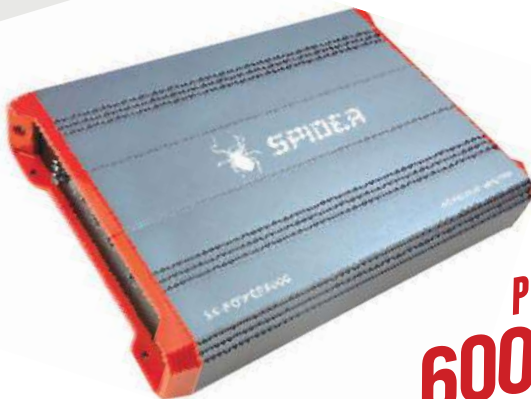

POTENCIA MÁX	3000 WATTS
CANALES	4
CLASE	A/B
SALIDA POTENCIA RMS	@4 OHMS 250W X 4CH
FUSIBLE	40A X 2
MEDIDAS	32X23X5.3CM

SR-POWER4000

4000 WATTS
POTENCIA MÁXIMA

POTENCIA MÁX	4000 WATTS
CANALES	4
CLASE	A/B
POTENCIA RMS	150W X 2 CH
FUSIBLE	40A X 2
PUENTE @4 OHMS	400W X 1CH

SR-POWER6000

1 CANAL AMPLIFICADOR

**CLASE D
MONOBLOCK**

CON CONTROL REMOTO EXTERNO

**POTENCIA MÁXIMA
6000 WATTS**

SR-MINI4

AMPLIFICADOR 4 CANALES CLASE D
1000 WATTS

4 CHANNEL POWER AMPLIFIER