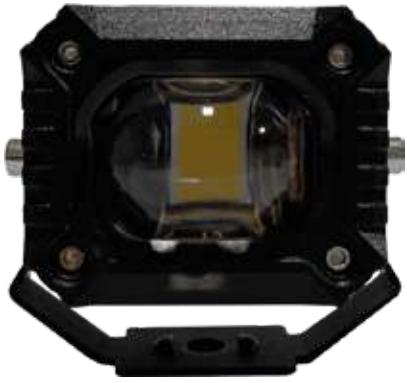

Bicolor

⚡ 8V-80V AC/DC | ⚙️ 40W

🔌 Universal ❄️ Disipador de calor

○ Ojo de ángel blanco

⚡ 8V-80V AC/DC | ⚙️ 40W

🔌 Universal ❄️ Disipador de calor

○ Ojo de ángel azul

Mini proyectores Lux Led

⚡ 8V-80V AC/DC | ⚙️ 40W

🔌 Universal ❄️ Disipador de calor

○ Ojo de ángel rojo

LIGHTING
LUXLED