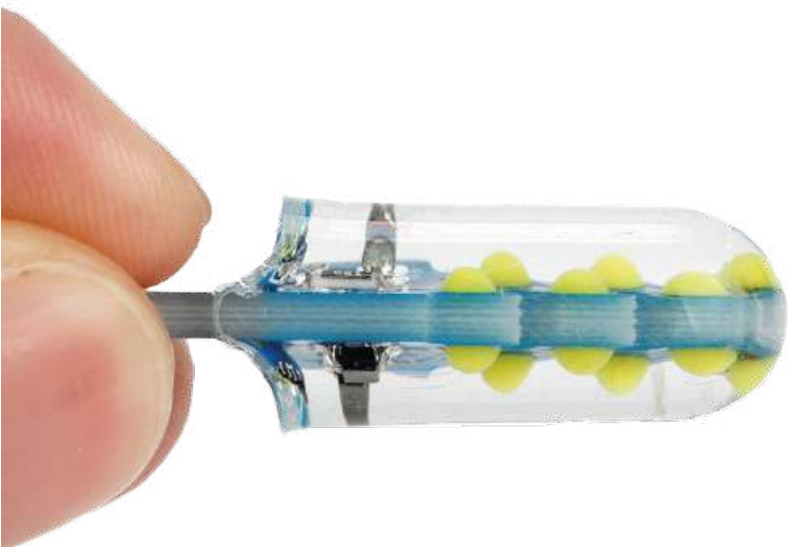

Cocuyos LED gel T10

12V | 5W

LED12961GELBL

LED12961GELRO

LED12961GELYE

LED12961GELVE

LED12961GELAZ

Luz blanca

Luz roja

Luz amarilla

Luz verde

Luz azul

Koboo

LIGHTING

Cocuyos LED sílica gel T10

12V | T10 | Gel

LED12961SILFLA-AZUL

Luz flasheo azul

LED12961SILFLA-BL

Luz flasheo blanco

LED12961SILFLA-RO

Luz flasheo rojo

LED12961SILFLA-AM

Luz flasheo amarillo

LED12961SILFLA-VE

Luz flasheo verde