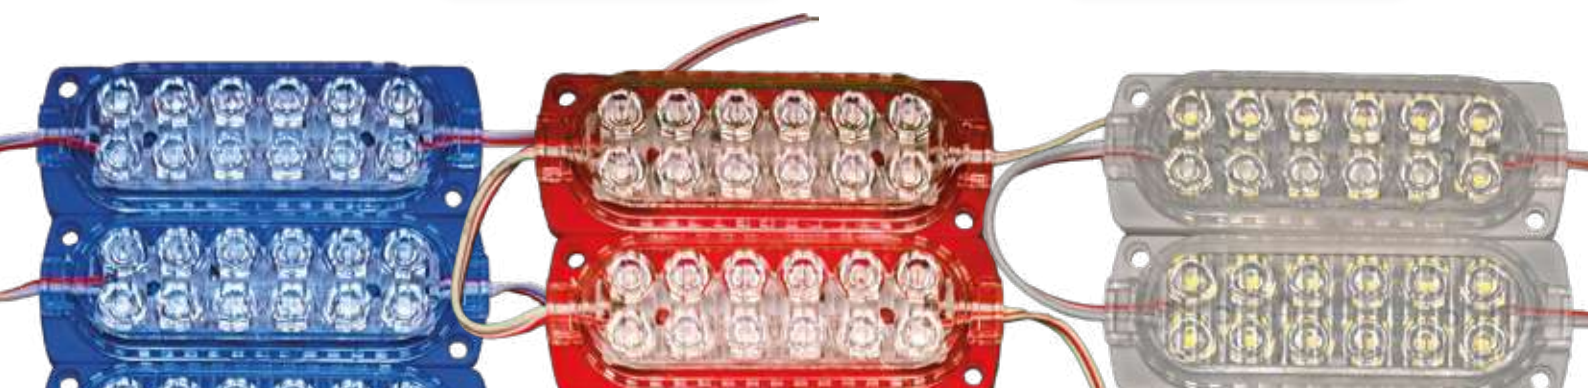

Tira LED COB con lupas en plancha de 10 unidades

12V

24V

Azul

KD13900-12BLU

KD13900-24BLU

Blanco

KD13900-12WHI

KD13900-24WHI

Rojo

KD13900-12RED

KD13900-24RED