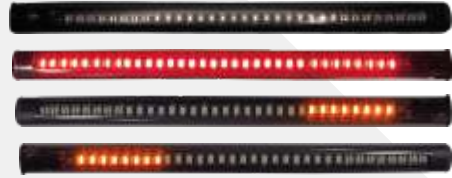

# Direccionales para moto

PAR

RUN-ZXD515W

Universal | 12V DC

Posición amarilla

Direccional secuencial amarilla

DRLFELX-RAMB

Tira DRL Flex