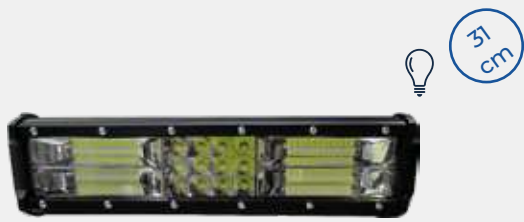

Barras exploradoras Lux Led

BAR180PLUS

⚡ 12V-24V | ⚙️ 180W

Universal

Disipador de calor

16 LEDS EPISTAR + LED SMD 3030