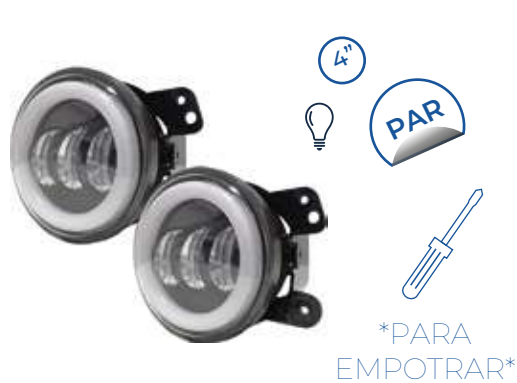

DJ6940AHALO

⚡ 12V - 36V | ⚙️ 30W

🔌 Universal ❄️ Disipador de calor

🟡 Ojo de ángel amarillo & blanco

💡 Altas y bajas