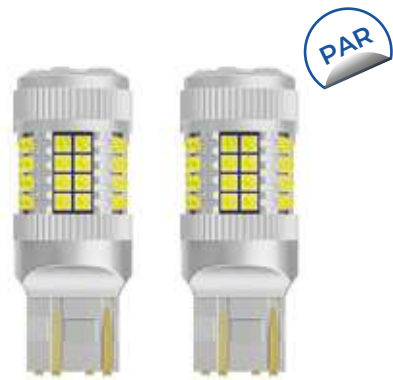

LED7443ULTRABL

⚡ 12V-90V DC | ⚙️ 24W

🔌 T20 CAMBUS ❄️ Cooler

💡 2 contactos 🧠 Chip OSRAM integrado