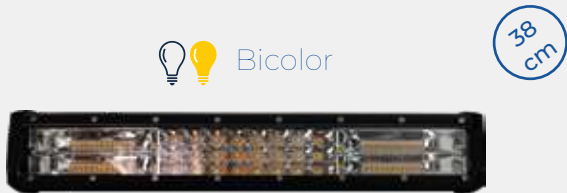

BAR216PLUS W+A

⚡ 12V-36V | ⚙️ 216W

Universal

Disipador de calor

72 LEDS 3030