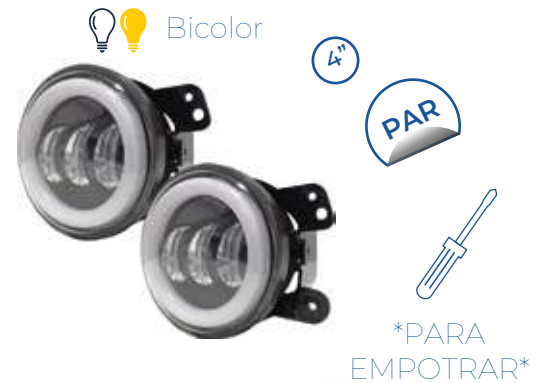

Mini proyectores Lux Led

DJ6940AHALO

⚡ 12V - 36V | ⚙️ 30W

🔌 Universal ❄️ Disipador de calor

🟡 Ojo de ángel amarillo & blanco

💡 Altas y bajas

DJ6940AHALOW+A

⚡ 12V - 36V | ⚙️ 30W