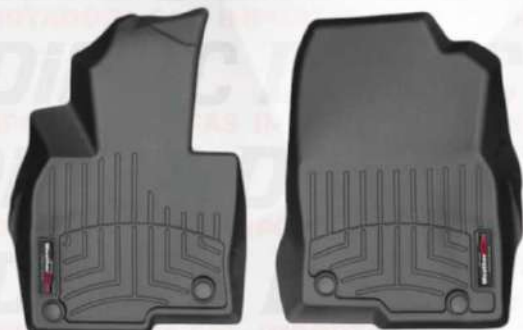

TAPETES TERMOFORMADOS

4411871IM -
444192IM 1 Y 2 FILA